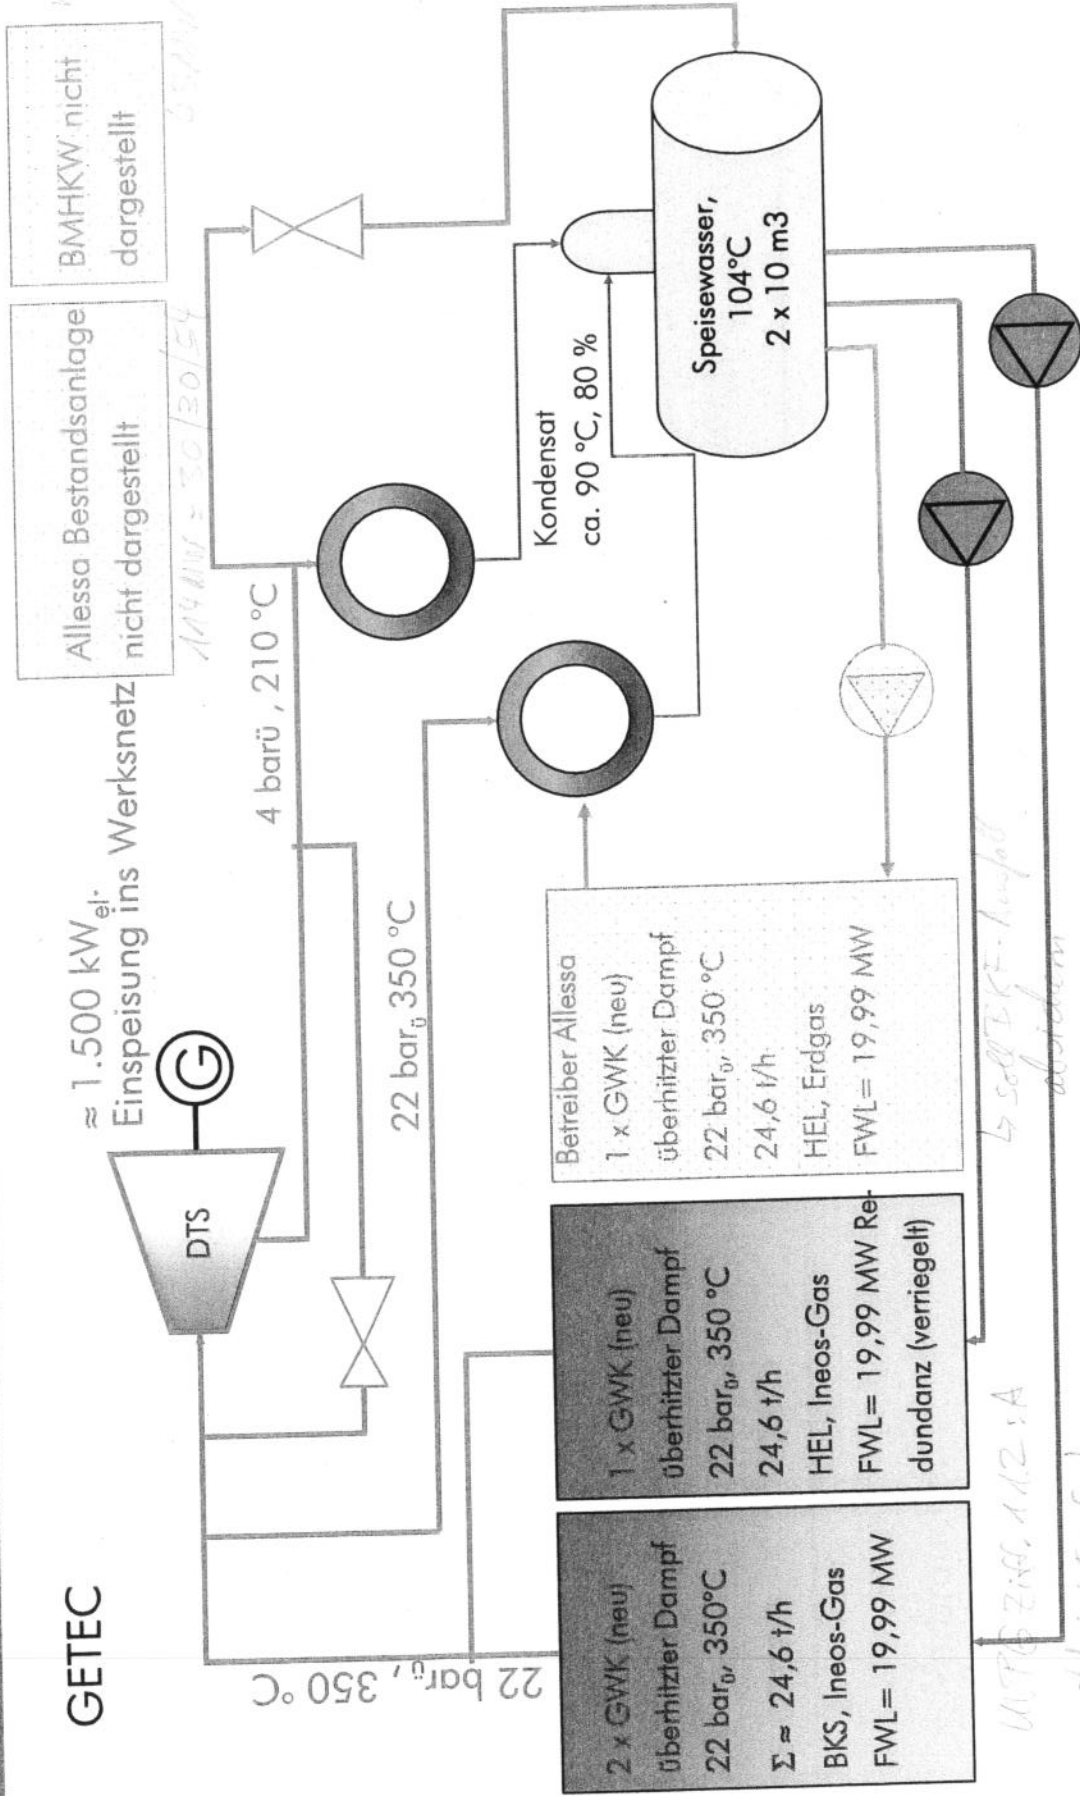

Technisches Konzept- KWK- Anlage

allesachemw

GETEC

GETEC

Diese Präsentation ist Eigentum der GETEC AG. Unberechtigte Weitergabe oder Vervielfältigung ist nicht gestattet.

0000009